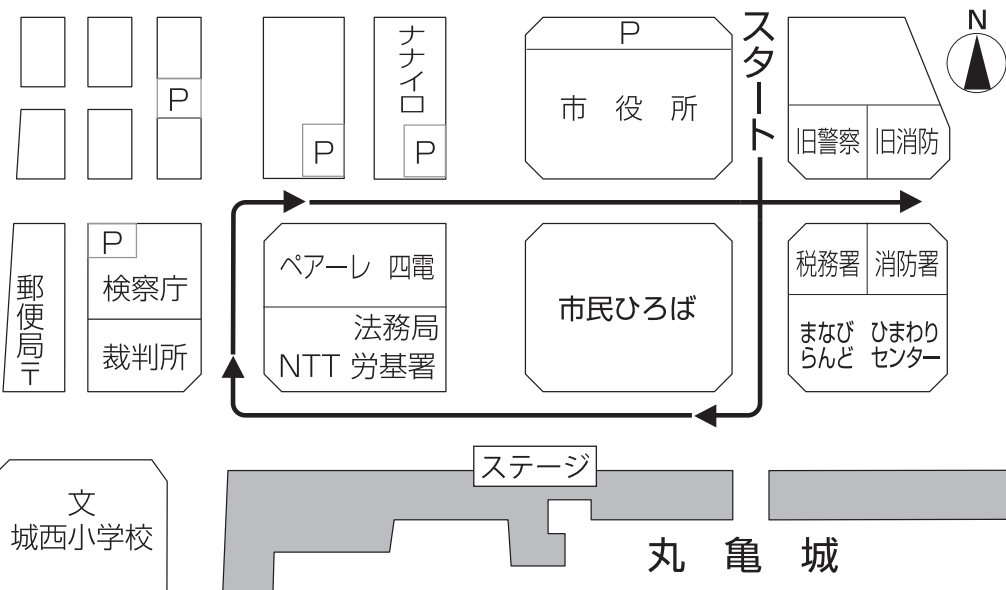

パレードコース

観覧エリアはコース沿いの歩道部分です。

※ステージ前の堀端道路は、一部が観覧エリアとなります。

※パレードは悪天候等の理由により中止、一部内容変更の可能性があります。

※当日は、キャラクターとの写真撮影の時間や触れ合う時間はございませんので、ご了承ください。パレード出演にて、皆さまにごあいさつをします。