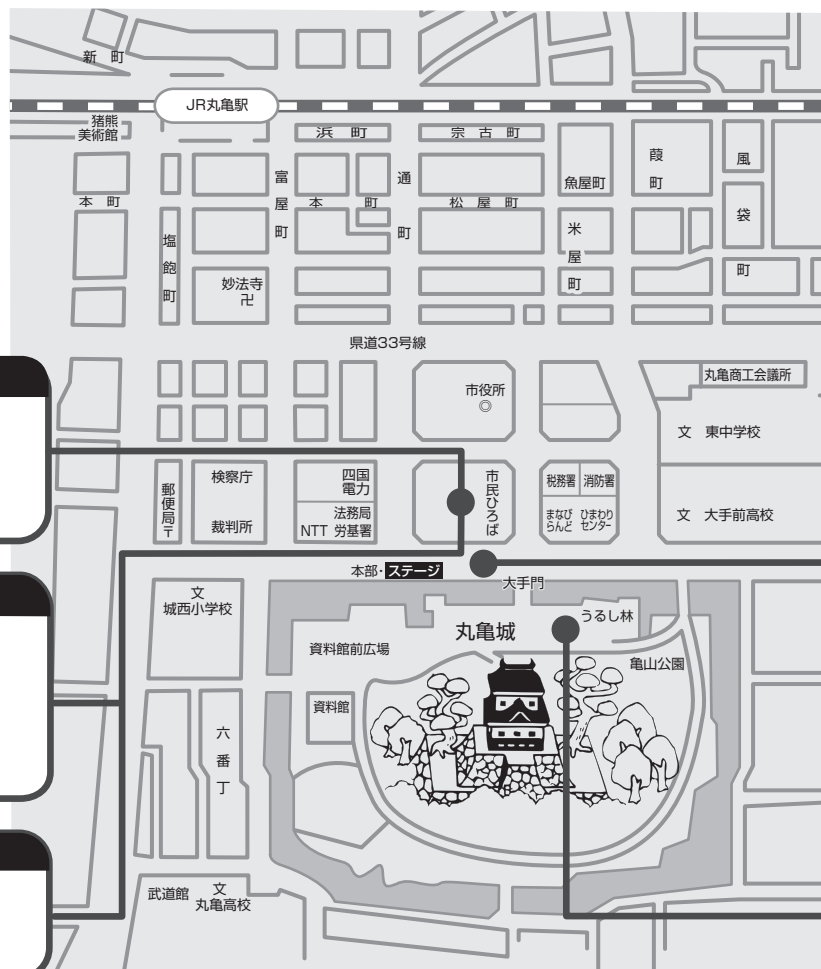

## 市民ひろばステージ

- 3日 10:00~18:00 大道芸人たちの“ゲリラ”パフォーマンス
- 4日 11:00~13:00 歌おう!踊ろう!アイドル祭り
- 13:00~18:00 大道芸人たちの“ゲリラ”パフォーマンス

## 市民ひろば(芝生ゾーン)

- 3日 10:00~15:00 素人手打ちうどん“味”自慢大会
  - 10:00~16:00 丸亀城下町こだわり大物産展
- 4日 10:00~15:00 素人手打ちうどん“味”自慢大会
  - 10:00~16:00 丸亀城下町こだわり大物産展

## 市民ひろば周辺

- 3日 10:00~18:00 大道芸人たちの“ゲリラ”パフォーマンス
- 4日 10:00~18:00 大道芸人たちの“ゲリラ”パフォーマンス

## 丸亀城内一円

- 3日 9:00~21:00 丸亀お城村
- 4日 9:00~17:00 丸亀お城村