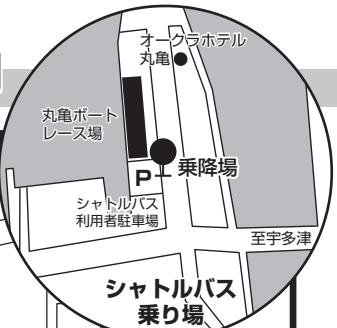

交通規制・バス・駐車場などのご案内

道路

●歩行者用道路

- 3日 10:00~21:00
4日 10:00~20:00
- 3日 10:00~14:00

●商店街(歩行者用道路)

- 7:00~22:00

コミュニティバス

●臨時バス停留所 (●)

- レオマ宇多津線 ①②
- 丸亀東線 ①②
- 丸亀西線 ①②
- 丸亀垂水線 ①②③④
- 綾歌宇多津線 ①②

2日~4日 「丸亀通町」バス停留所を休止します。
臨時バス停留所 ①~④をご利用ください。

3日~4日 「丸亀城前」バス停留所を休止します。
臨時バス停留所 ①~②をご利用ください。

無料シャトルバス

●丸亀ボートレース場↔通町シャトルバス運行表 (通町乗り場は②のみです)

出発場所	第1便	第2便から	最終便
丸亀ボートレース場発	9:00	この間20分間隔で運行します。	3日 21:00
通町発			4日 20:20

※丸亀ボートレース場に無料駐車場があります。

駐車場

- お城の中は指定車両以外進入できません。
- 駐車場に限りがございますので、なるべく車以外の交通手段をご利用ください。
- 会場周辺の道路は全て駐車禁止です。
- 雨天の場合は、学校の運動場は開放できない場合もあります。
- 近隣商業施設や住宅地域での駐車は迷惑となりますので、ご注意ください。

●無料駐車場(900台)

	駐車場名	収容台数	利用時間
●	P ₁ 城乾小学校運動場	200台	3日 8:00 ~ 22:00
	P ₂ 東中学校運動場	300台	
	P ₃ 東中学校玄関前	40台	
	P ₄ 西中学校運動場	150台	4日 8:00 ~ 21:00
	P ₅ 城東小学校運動場	200台	
	P ₆ 城北小学校運動場	60台	
	大手前高校駐車場 (車いす使用者専用駐車場)	30台	