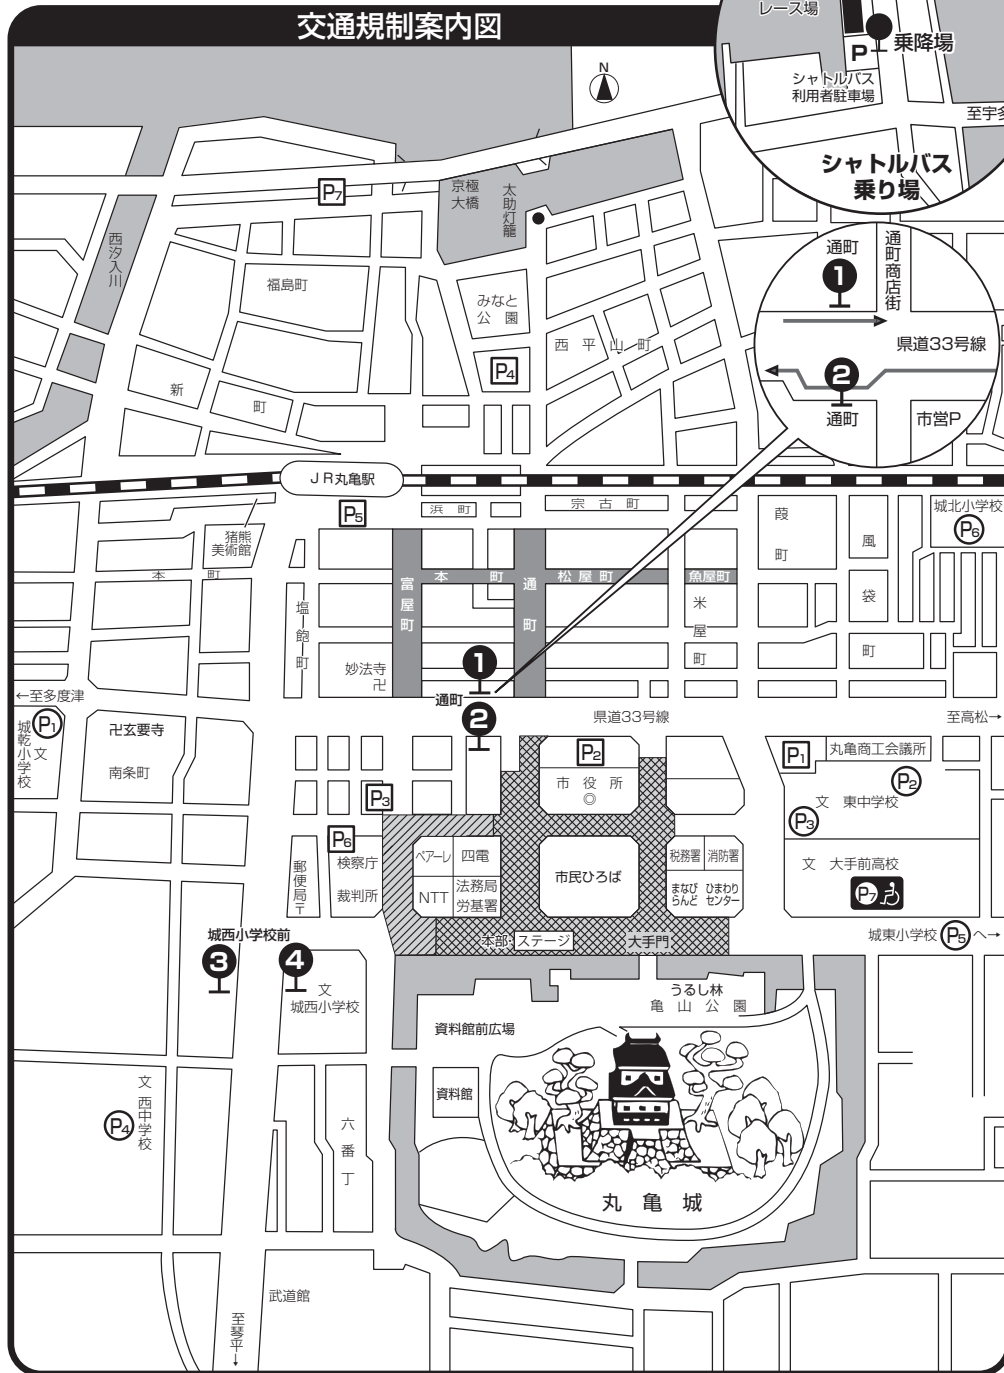

交通規制・バス・駐車場などのご案内

道路

●歩行者用道路

- 3日 10:00~21:00
4日 10:00~20:00
- 3日 10:00~14:00

●商店街(歩行者用道路)

- 7:00~22:00

コミュニティバス

●臨時バス停留所 (●)

- レオマ宇多津線 ①②
- 丸亀東線 ①②
- 丸亀西線 ①②
- 丸亀垂水線 ①②③④
- 綾歌宇多津線 ①②

2日~4日 「丸亀通町」バス停留所を休止します。
臨時バス停留所 ①~④をご利用ください。

3日~4日 「丸亀城前」バス停留所を休止します。
臨時バス停留所 ①~②をご利用ください。

無料シャトルバス

●丸亀ボートレース場↔通町シャトルバス運行表 (通町乗り場は②のみです)

出発場所	第1便	第2便から	最終便
丸亀ボートレース場発	9:00	この間20分間隔で運行します。	3日 21:00
通町発			4日 20:20

※丸亀ボートレース場に無料駐車場があります。

駐車場

- お城の中は指定車両以外進入できません。
- 駐車場に限りがございますので、なるべく車以外の交通手段をご利用ください。
- 会場周辺の道路は全て駐車禁止です。
- 雨天の場合は、学校の運動場は開放できない場合もあります。
- 近隣商業施設や住宅地域での駐車は迷惑となりますので、ご注意ください。

●無料駐車場(900台)

	駐車場名	収容台数	利用時間
●	P ₁ 城乾小学校運動場	200台	3日 8:00 ~ 22:00
	P ₂ 東中学校運動場	300台	
	P ₃ 東中学校玄関前	40台	
	P ₄ 西中学校運動場	150台	4日 8:00 ~ 21:00
	P ₅ 城東小学校運動場	200台	
	P ₆ 城北小学校運動場	60台	
	大手前高校駐車場 (車いす使用者専用駐車場)	30台	

●有料駐車場(市営)1,203台

	駐車場名	収容台数
●	P ₁ 大手町第1駐車場	248台
	P ₂ 大手町第2駐車場	101台
	P ₃ 大手町第3駐車場	14台
	P ₄ 福島駐車場	345台
	P ₅ 丸亀駅前地下駐車場	263台
	P ₆ 大手町西駐車場	137台
	P ₇ 港駐車場	95台
※30分毎に100円		
P ₁ 、P ₂ 、P ₅ は2時間まで無料		
P ₆ は1時間まで無料		