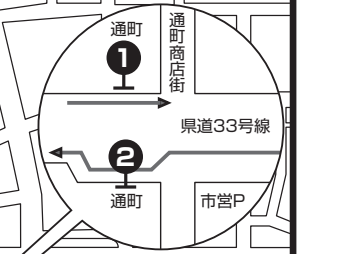

交通規制・バス・駐車場などのご案内

道路

●歩行者用道路

- 3日 10:00~21:00
4日 10:00~20:00
- 3日 10:00~14:00

●商店街(歩行者用道路)

- 7:00~22:00

コミュニティバス

●臨時バス停留所 (●)

- レオマ宇多津線 ①②
- 丸亀東線 ①②
- 丸亀西線 ①②
- 丸亀垂水線 ①②③④
- 綾歌宇多津線 ①②

2日~4日 「丸亀通町」バス停留所を休止します。
臨時バス停留所 ①~④をご利用ください。

3日~4日 「丸亀城前」バス停留所を休止します。
臨時バス停留所 ①~②をご利用ください。

無料シャトルバス

●丸亀ボートレース場↔通町シャトルバス運行表 (通町乗り場は②のみです)

出発場所	第1便	第2便から	最終便
丸亀ボートレース場発	9:00	この間20分間隔で運行します。	3日 21:00
通町発			4日 20:20

※丸亀ボートレース場に無料駐車場があります。

駐車場

- お城の中は指定車両以外進入できません。
- 駐車場に限りがございますので、なるべく車以外の交通手段をご利用ください。
- 会場周辺の道路は全て駐車禁止です。
- 雨天の場合は、学校の運動場は開放できない場合もあります。
- 近隣商業施設や住宅地域での駐車は迷惑となりますので、ご注意ください。

●無料駐車場(900台)

	駐車場名	収容台数	利用時間
●	P ₁ 城乾小学校運動場	200台	3日 8:00 ~ 22:00
	P ₂ 東中学校運動場	300台	
	P ₃ 東中学校玄関前	40台	
	P ₄ 西中学校運動場	150台	4日 8:00 ~ 21:00
	P ₅ 城東小学校運動場	200台	
	P ₆ 城北小学校運動場	60台	
	大手前高校駐車場 (車いす使用者専用駐車場)	30台	